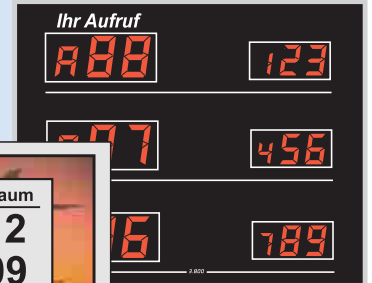

Externe Information und Anmeldung

WEB
Die günstigste
Besuchszeit erfahren

SMS

Wartemarke per SMS
anfordern

Interne Anmeldung

Ticketprinter mit Knöpfen,
auch mit Kartenleser

Ticketprinter mit
Touchscreen,
auch mit Karten-
leser

Ticketprinter Design,
auch mit Kartenleser

Mitarbeiterbereich

Counter-Displays

Aufruf tätigen:

Verkabelte Taster

Funksender

Tischgeräte, verdrahtet

oder virtuell
auf dem PC

Wartebereich

LED-Anzeige

LCD-Plasma

Statistikauswertung