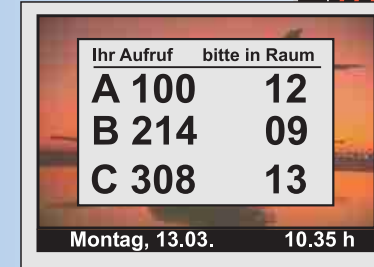

Ticketprinter Design,
auch mit Kartenleser

Mitarbeiterbereich

Counter-Displays

Aufruf tätigen:

Verkabelte Taster

Funksender

Tischgeräte, verdrahtet

oder virtuell
auf dem PC

Wartebereich

LED-Anzeige

LCD-Plasma

Statistikauswertung